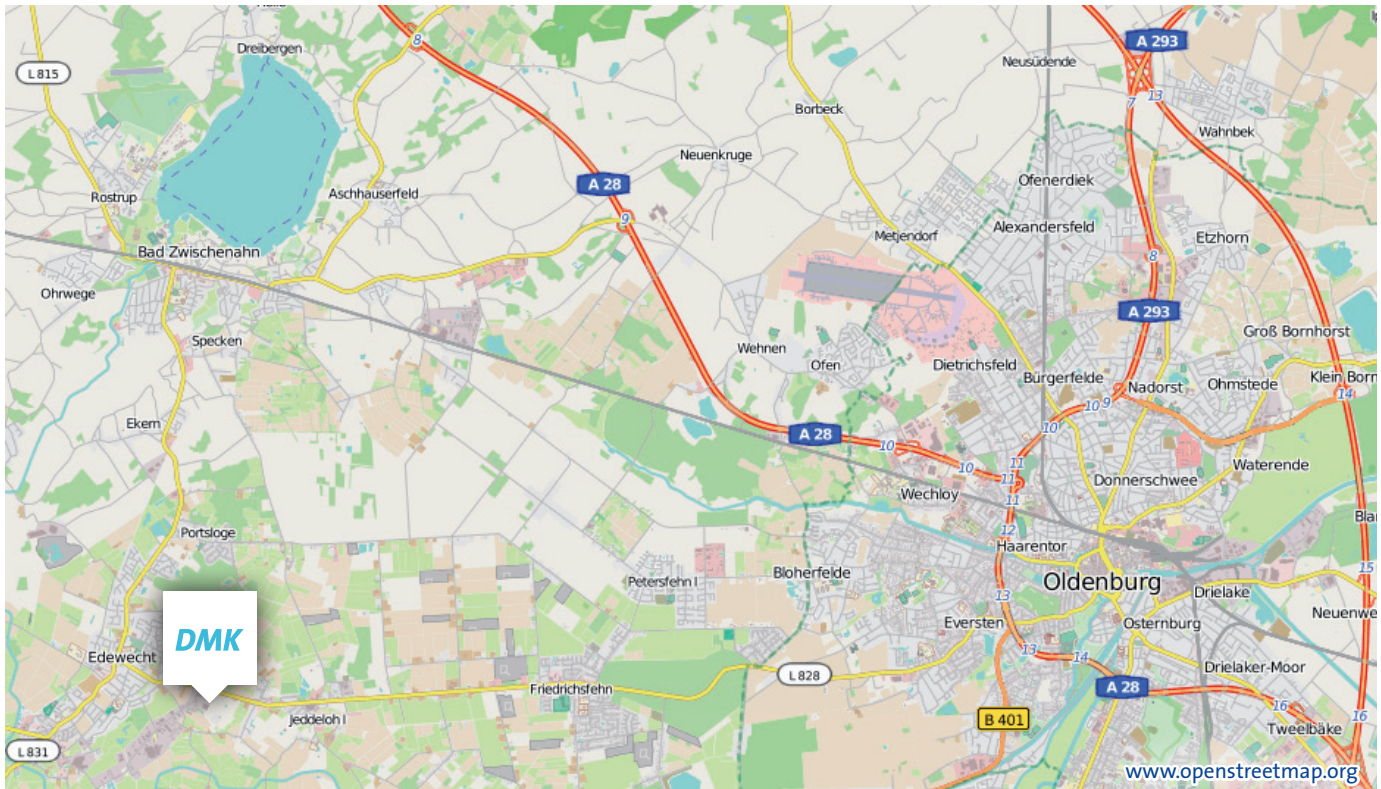

# Anfahrt DMK-Standort Edewecht

Industriestraße 17  
26188 Edewecht

Tel. +49 4405 188-0  
Fax +49 4405 188-188

Karte hergestellt mithilfe von OpenStreetMap-Daten | Lizenz: Creative Commons BY-SA 2.0

## Anfahrt aus Richtung Bremen/Wilhelmshaven/Emden

- Fahren Sie auf der Autobahn A28 bis zur Abfahrt 13 Oldenburg-Eversten.
- Biegen Sie auf die Hauptstraße L828 in Richtung Eversten ab.
- Folgen Sie dieser Straße ca. 13km. Sie passieren die Orte Eversten, Friedrichsfehn und Jeddelloh.
- Kurz danach biegen Sie links in das Industriegebiet ab.
- Folgen Sie dieser Straße und nach ca. 1km sind Sie bei unserem DMK-Standort.

## Anfahrt aus Richtung Emden/Niederländische Grenze

- Fahren Sie auf der Autobahn A28 bis zur Abfahrt 4 Apen/Augustfehn.
- Halten Sie sich zunächst Richtung Apen.
- Passieren Sie diesen Ort und halten Sie sich Richtung Edewecht.
- Folgen Sie der L829 für ca. 13km.
- Fahren Sie Immer geradeaus, bis Sie auf den Bachmannsweg kommen.
- Diesen verlassen Sie nach ca. 1km und biegen links in die Industriestraße ein.
- Nach ca. 1km sind Sie bei unserem DMK-Standort.