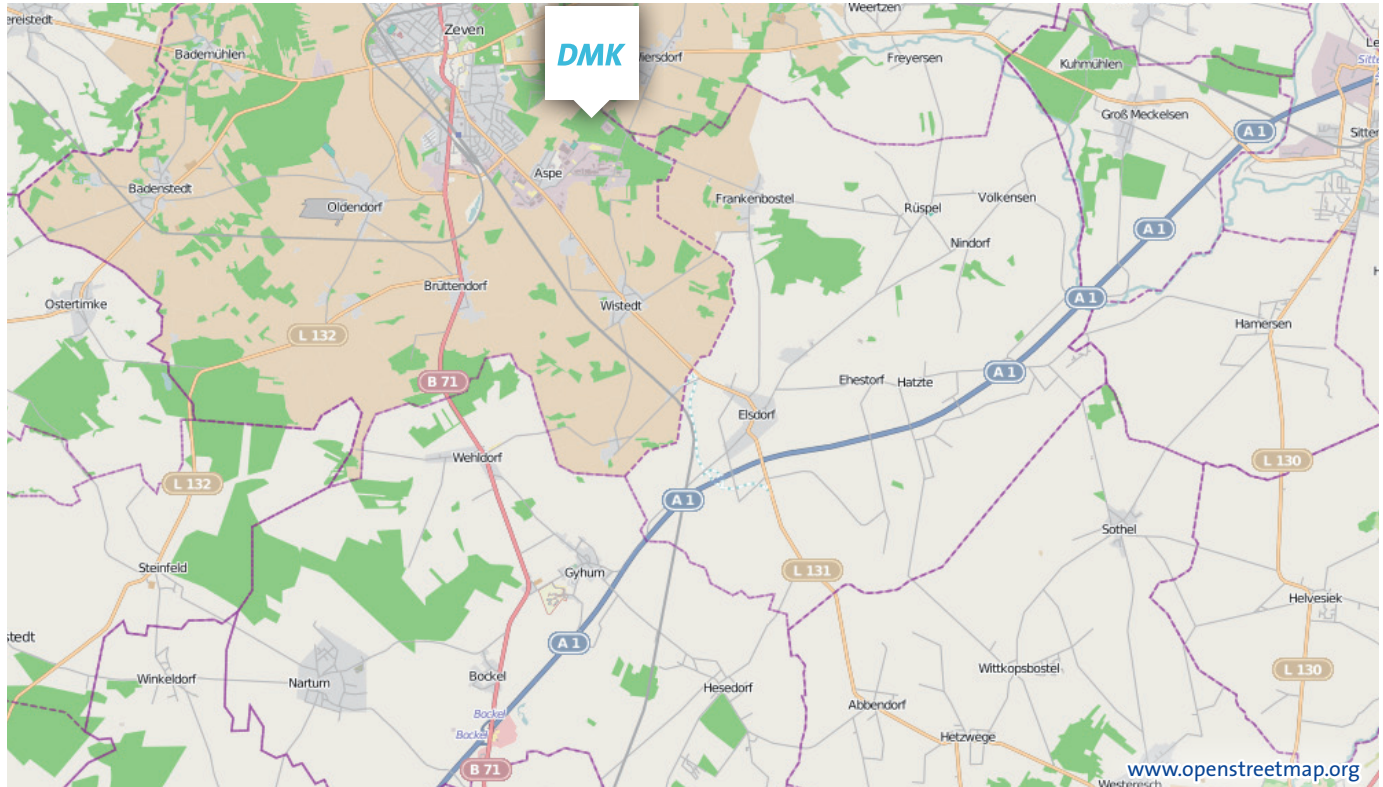

Anfahrt DMK-Standort Zeven

Industriestraße 27
27404 Zeven

Tel. +49 4281 72-0
Fax +49 4281 72-297

Karte hergestellt mithilfe von OpenStreetMap-Daten | Lizenz: Creative Commons BY-SA 2.0

Anfahrt aus Richtung Bremen

- Fahren Sie auf der Autobahn A1 bis zur Abfahrt 49 Bockel.
- Biegen Sie links ab in Richtung Zeven/Bremervörde.
- Fahren Sie so lange geradeaus, bis Sie Zeven erreichen.
- Biegen Sie in Zeven bei der ersten Möglichkeit rechts ab am Mercedes Autohaus.
- Folgen Sie dieser Straße bis zum Ende.
- Biegen Sie rechts ab und die dritte Straße links in die Industriestraße.
- Nach kurzer Fahrt sind Sie bei unserem DMK-Standort.

Anfahrt aus Richtung Hamburg

- Fahren Sie auf der Autobahn A1 bis zur Abfahrt 47 Sittensen.
- An der Ampel fahren Sie geradeaus und folgen Sie der Beschilderung in Richtung Zeven.
- Nachdem Sie einige kleine Orte passiert haben biegen Sie in Wiersdorf an der Ampel links ab.
- Fahren Sie nun immer geradeaus.
- Nach ca. 2km kommen Sie in den Ort Zeven-Aspe.
- Biegen Sie hier bei der ersten Möglichkeit rechts ab in die Industriestraße.
- Nach kurzer Fahrt sind Sie bei unserem DMK-Standort.